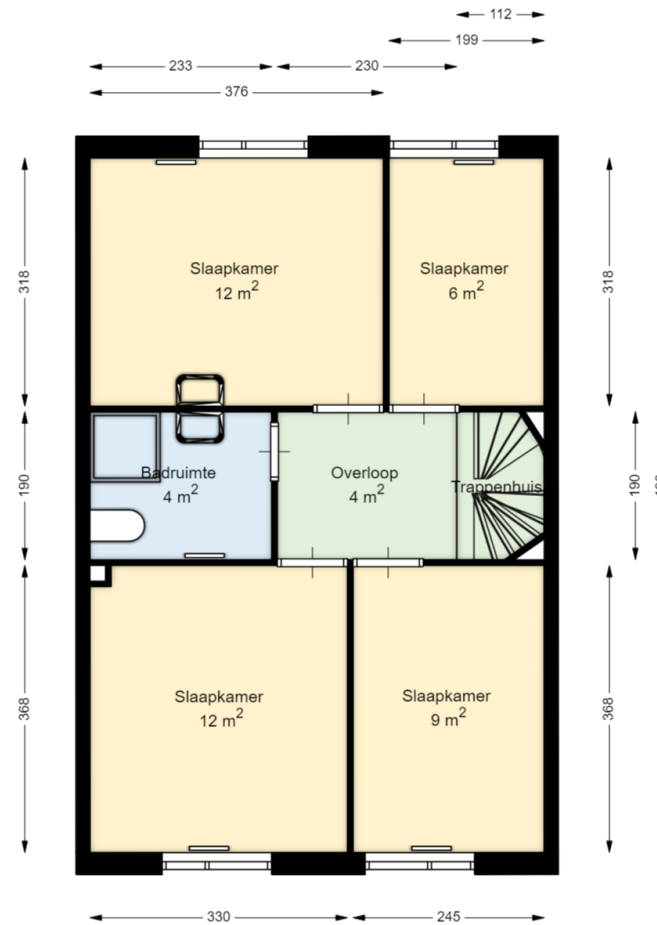

00 BEGANE GROND

Eikvaren 30

3069HL ROTTERDAM

Datum	27-08-2024
Schaal	1 : 100
Clustercode	63114
OGE nummer	63114000016

01 EERSTE VERDIEPING

Eikvaren 30

 3069HL ROTTERDAM

Datum	27-08-2024
Schaal	1 : 100
Clustercode	63114
OGE nummer	63114000016