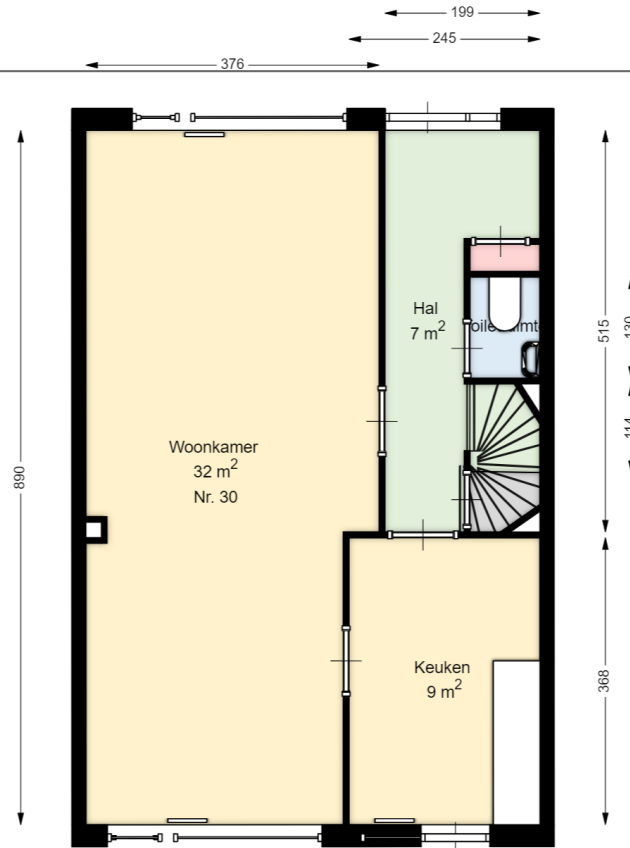

00 BEGANE GROND

Eikvaren 30

3069HL ROTTERDAM

Datum	27-08-2024
Schaal	1 : 100
Clustercode	63114
OGE nummer	63114000016

01 EERSTE VERDIEPING

Eikvaren 30

 3069HL ROTTERDAM

Datum	27-08-2024
Schaal	1 : 100
Clustercode	63114
OGE nummer	63114000016